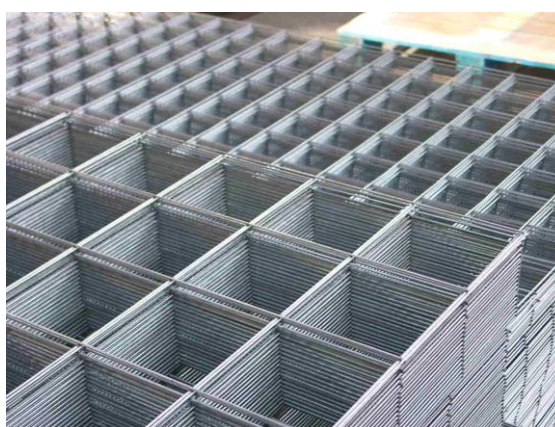

Staal gepuntlaste gegalvaniseerde draadmatten

Deze draadmatten zijn gemaakt uit een verzinkte draad. De matten zijn allemaal rondom gesloten zonder uitstekende draadeindjes. De matten zijn verpakt per 230 stuks op een dragende pallet. De matten worden op de pallet met stalen banden inclusief stophout vastgezet.

Uit voorraad leverbaar, vóór 15.00 uur besteld de volgende dag geleverd.

Specificatie draadmatten

Artikel no.	Afmeting	Maas wijde + draaddikte	Uitvoering
15040	2100 x 1200 mm	100 / 100 / 2.9 mm	Verzinkt draad
15035	2100 x 1200 mm	150 / 150 / 2.9 mm	Verzinkt draad